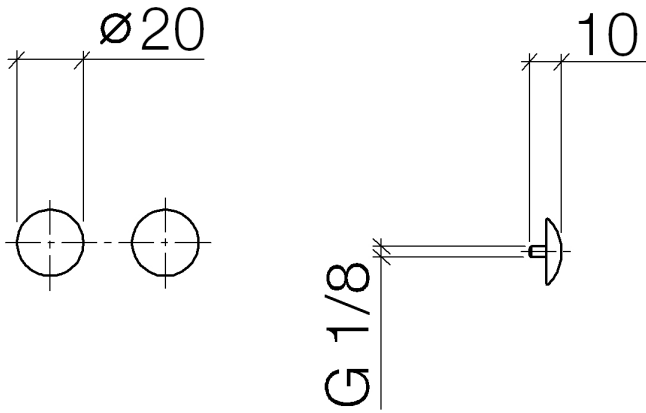

12 801 970

• 1 paio

Comprese viti di fissaggio disponibili sotto il n° d'ord. 12 800 970-FF

Compatibile con: IMO, LULU, MADISON, MEM, TARA, CL.1, LISSÉ, VAIA, META, CYO

	Bianco opaco	12 801 970-10
	Cromato	12 801 970-00
	Platinato spazzolato	12 801 970-06
	Platinato	12 801 970-08
	Ottone (Oro 23k)	12 801 970-09
	Dark Chrome	12 801 970-19
	Light Gold	12 801 970-26
	Light Gold spazzolato	12 801 970-27
	Ottone spazzolato (Oro 23k)	12 801 970-28
	Nero opaco	12 801 970-33
	Bronzo spazzolato	12 801 970-42
	Champagne spazzolato (Oro 22k)	12 801 970-46
	Champagne (Oro 22k)	12 801 970-47
	Cromo spazzolato	12 801 970-93
	Dark Platinum spazzolato	12 801 970-99

12 801 970

12 801 970

Parts for other
finishes can be found
here: Cromato

Elenco delle parti di ricambio

N.	Codice articolo	Denominazione	Quantità necessaria	Tempo di produzione
1	09 30 30 060-10	vite	2	60